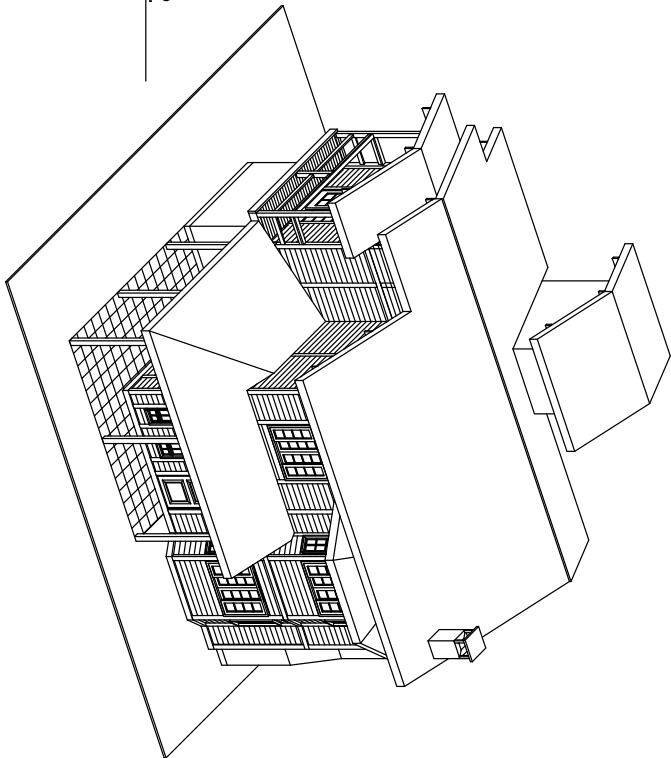

Castor

Casas de Madeira Pré Fabricadas
(31) 3712-7449 | 9 9687-2221
<http://www.castorcasaspre.com.br>
contato@castorcasaspre.com.br

Casas de Madeira

AREA TOTAL = 123,26m²

PAVIMENTO TERREO
A: 66,21 m²

PAVIMENTO SUPERIOR
A: 57,05 m²