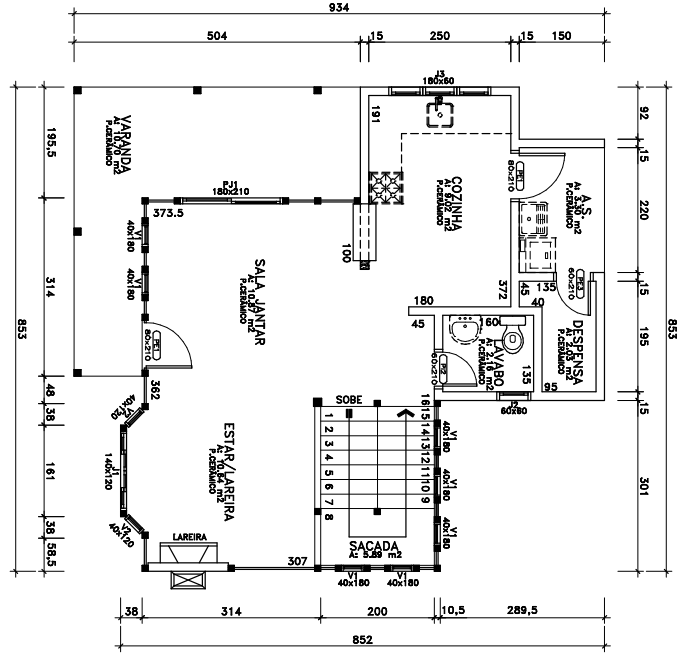

Castor

Casas de Madeira Pré Fabricadas
(31) 3712-7449 | 9 9687-2221
<http://www.castorcasaspre.com.br>
contato@castorcasaspre.com.br

Casas de Madeira

AREA TOTAL = 123,26m²

PAVIMENTO TERREO
A: 66,21 m²

PAVIMENTO SUPERIOR
A: 57,05 m²