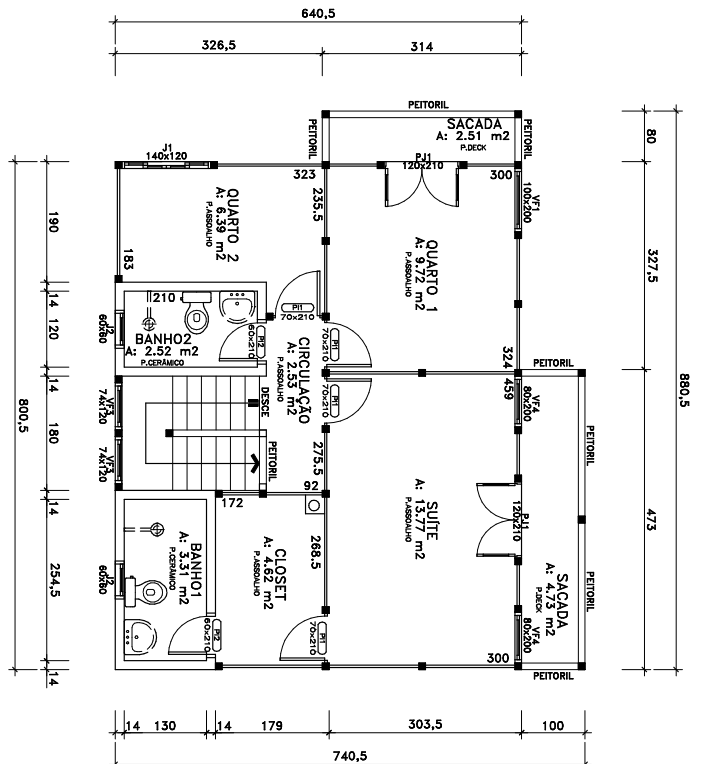

## Casas de Madeira

ÁREA TOTAL = 1225,86m<sup>2</sup>

PAVIMENTO - TERREO  
A: 67,35 m<sup>2</sup>

PAVIMENTO SUPERIOR  
A: 58,51 m<sup>2</sup>

**Castor**

Casas de Madeira Pré Fabricadas  
(31) 3712-7449 | 9 9687-2221  
<http://www.castorcasaspre.com.br>  
[contato@castorcasaspre.com.br](mailto:contato@castorcasaspre.com.br)