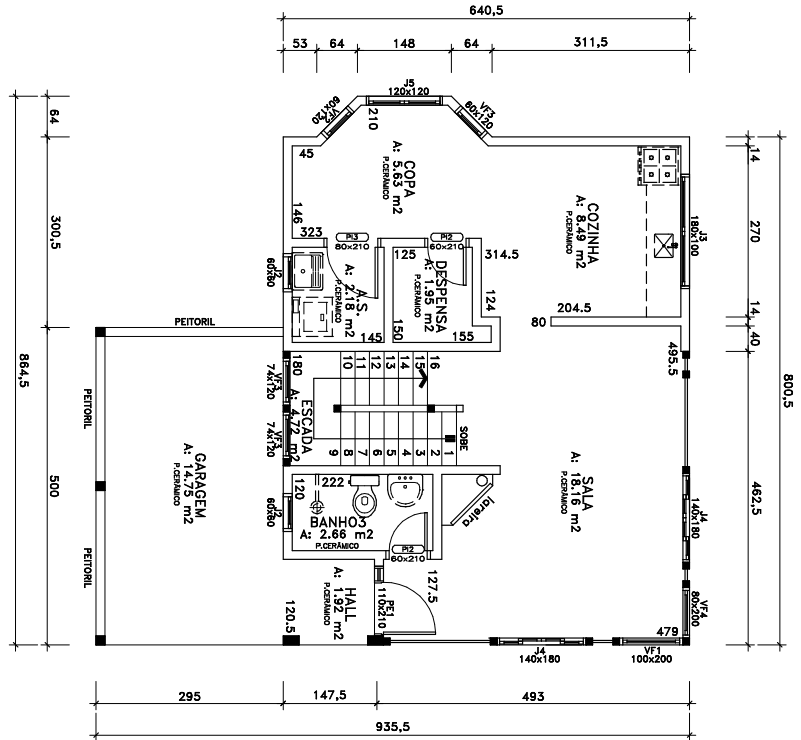

## Casas de Madeira

ÁREA TOTAL = 1225,86m<sup>2</sup>

PAVIMENTO - TERREO  
A: 67,35 m<sup>2</sup>

PAVIMENTO SUPERIOR  
A: 58,51 m<sup>2</sup>

**Castor**

Casas de Madeira Pré Fabricadas  
(31) 3712-7449 | 9 9687-2221  
<http://www.castorcasaspre.com.br>  
[contato@castorcasaspre.com.br](mailto:contato@castorcasaspre.com.br)