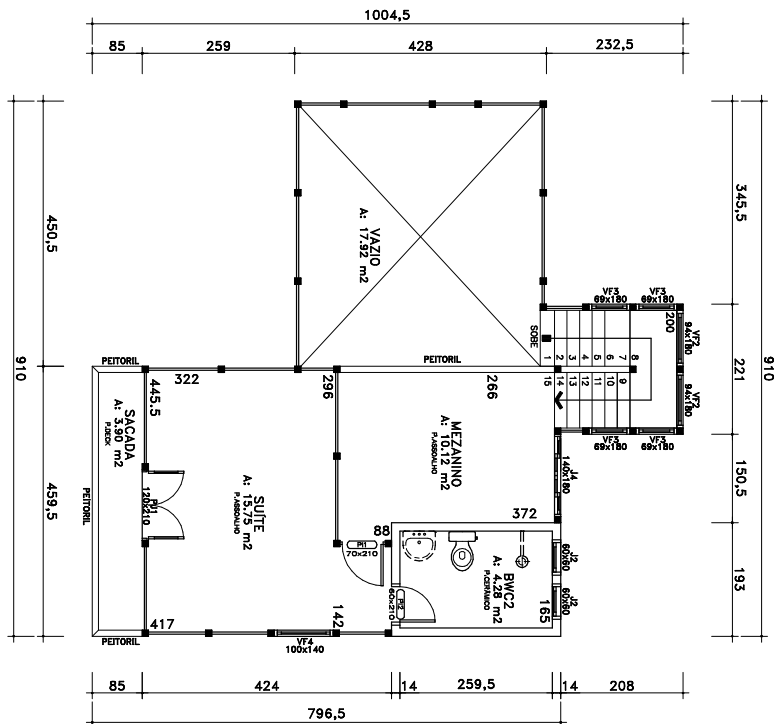

PAVIMENTO SUPERIOR
A: 40,48 m²