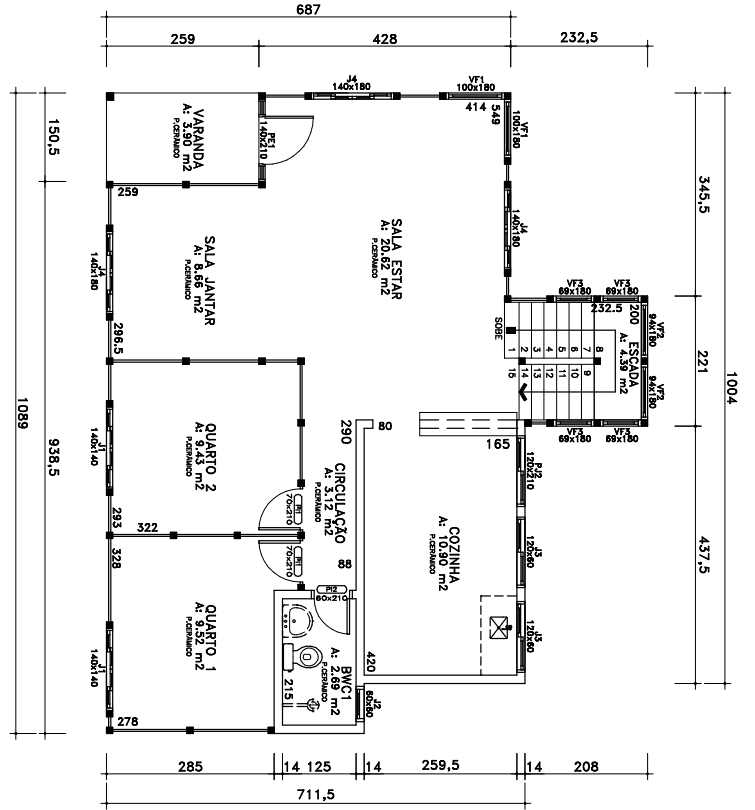

PAVIMENTO SUPERIOR
A: 40,48 m²