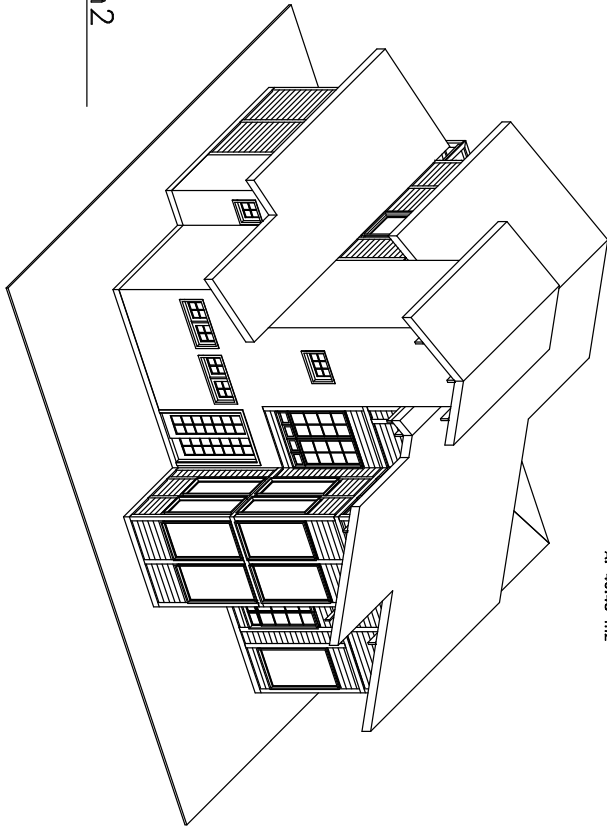

**Castor**

Casas de Madeira Pré Fabricadas  
 (31) 3712-7449 | 9 9687-2221  
<http://www.castorcasaspre.com.br>  
 contato@castorcasaspre.com.br

Casas de Madeira

AREA TOTAL = 119,16m<sup>2</sup>

PAVIMENTO TERREO  
 A: 78,68 m<sup>2</sup>

PAVIMENTO SUPERIOR  
 A: 40,48 m<sup>2</sup>

**Castor**

Casas de Madeira Pré Fabricadas  
(31) 3712-7449 | 9 9687-2221  
<http://www.castorcasaspre.com.br>  
[contato@castorcasaspre.com.br](mailto:contato@castorcasaspre.com.br)