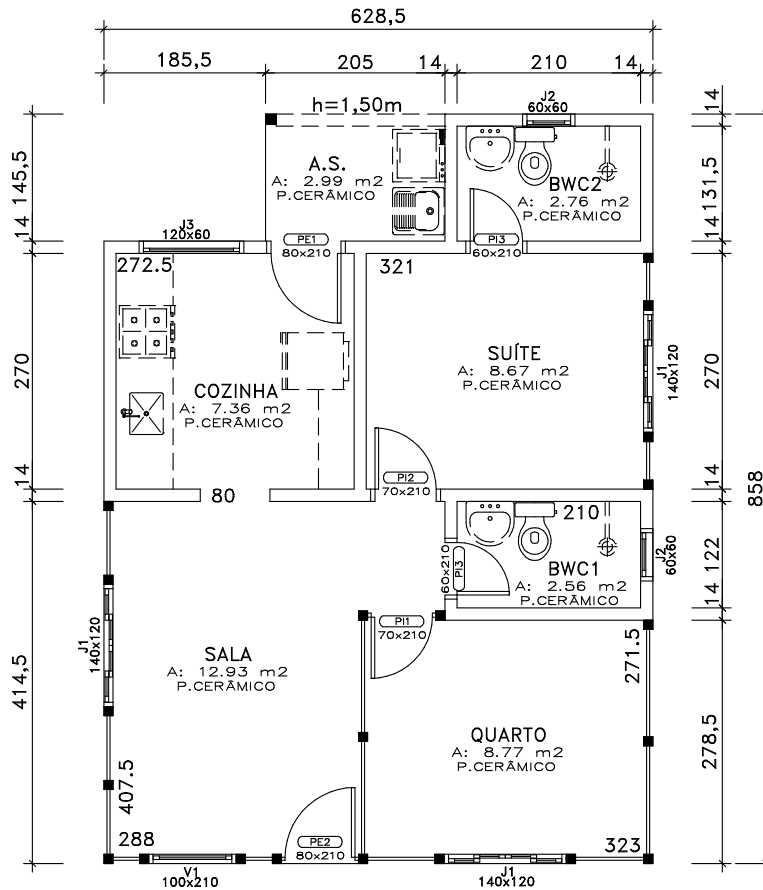

## Casas de Madeira

ÁREA TOTAL = 51,22m<sup>2</sup>