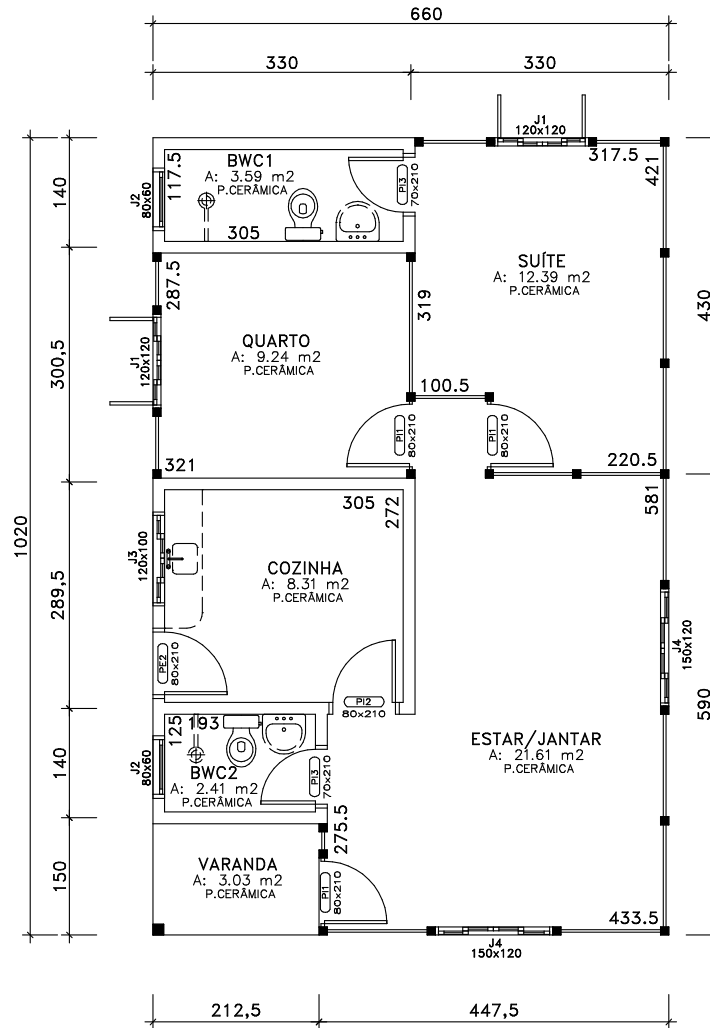

## Projeto Tiradentes

ÁREA TOTAL = 67,32m<sup>2</sup>

Rodovia MG-424 km25, nº 689 – Bairro Distrito Industrial | Matozinhos – MG, 35720-000