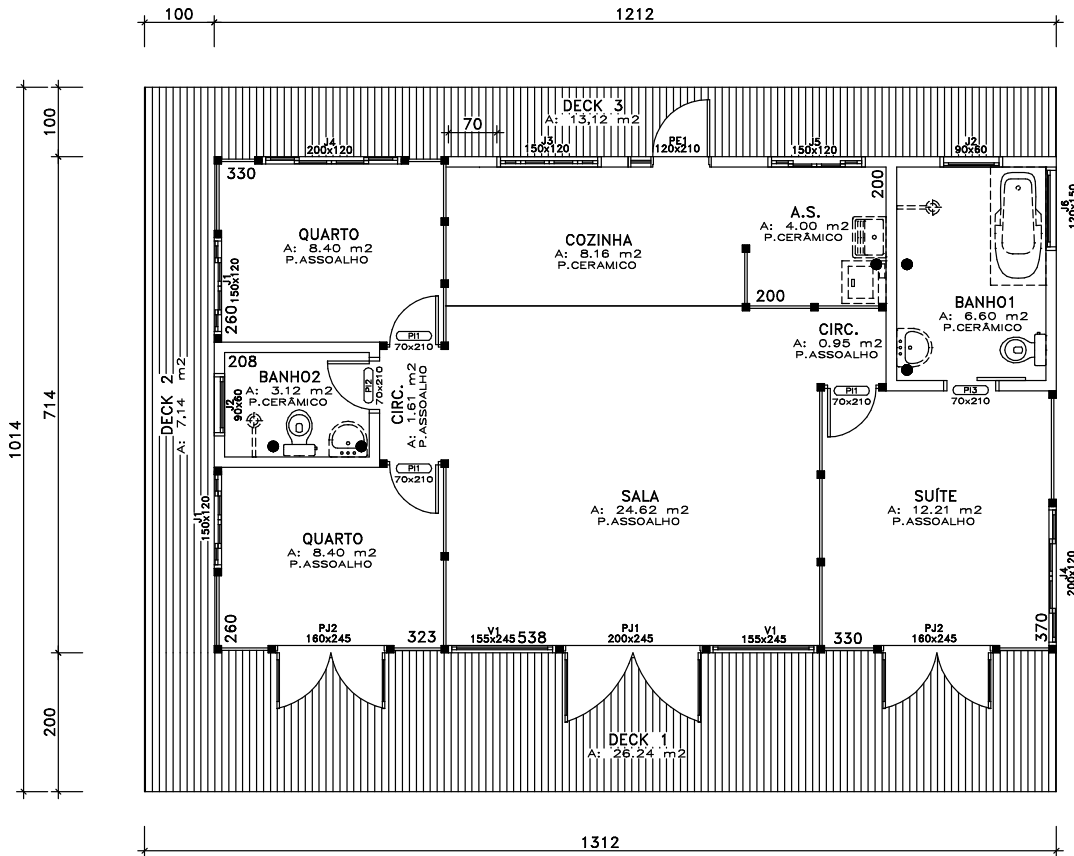

Castor

Casas de Madeira Pré Fabricadas
(31) 3712-7449 | 9 9687-2221
<http://www.castorcasaspre.com.br>
contato@castorcasaspre.com.br

Casas de Madeira

ÁREA TOTAL = 133,04m²