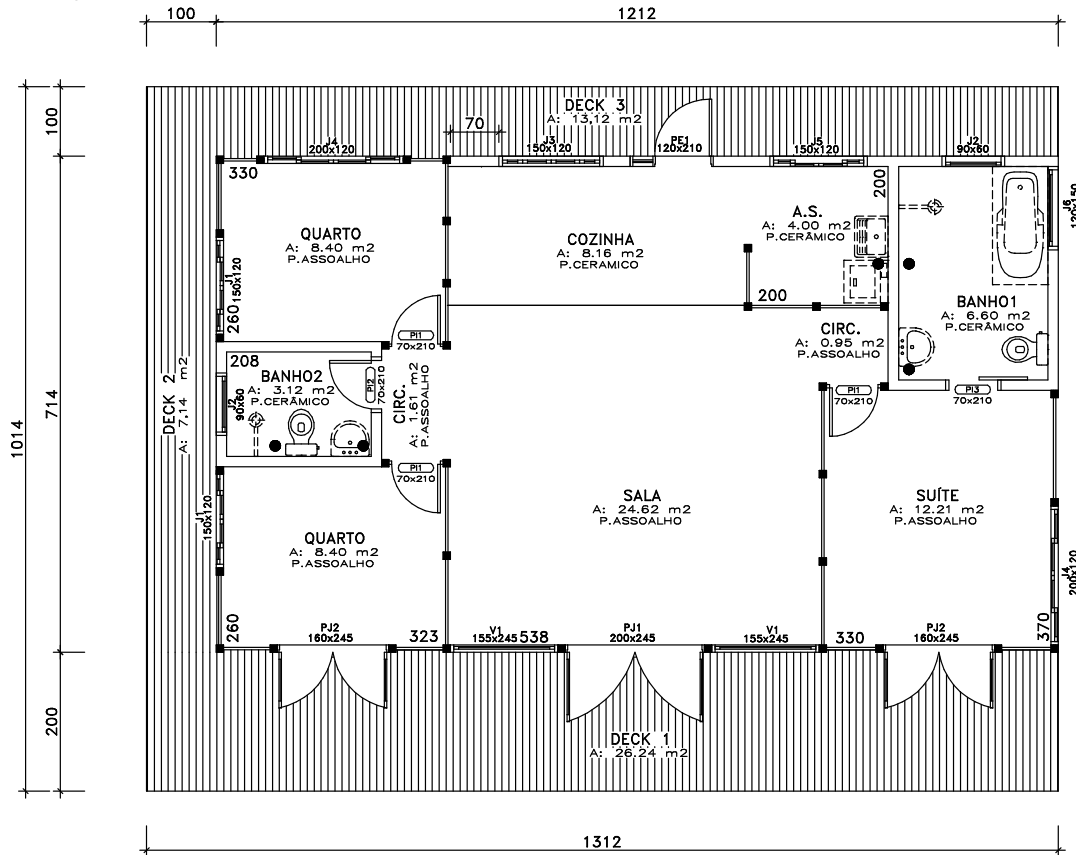

Castor

Casas de Madeira Pré Fabricadas
(31) 3712-7449 | 9 9687-2221
<http://www.casademadeira.com.br>
contato@casademadeira.com.br

Casas de Madeira

Projeto Manaus

ÁREA TOTAL = 133,04m²

Rodovia MG-424 km25, nº 689 – Bairro Distrito Industrial | Matozinhos – MG, 35720-000