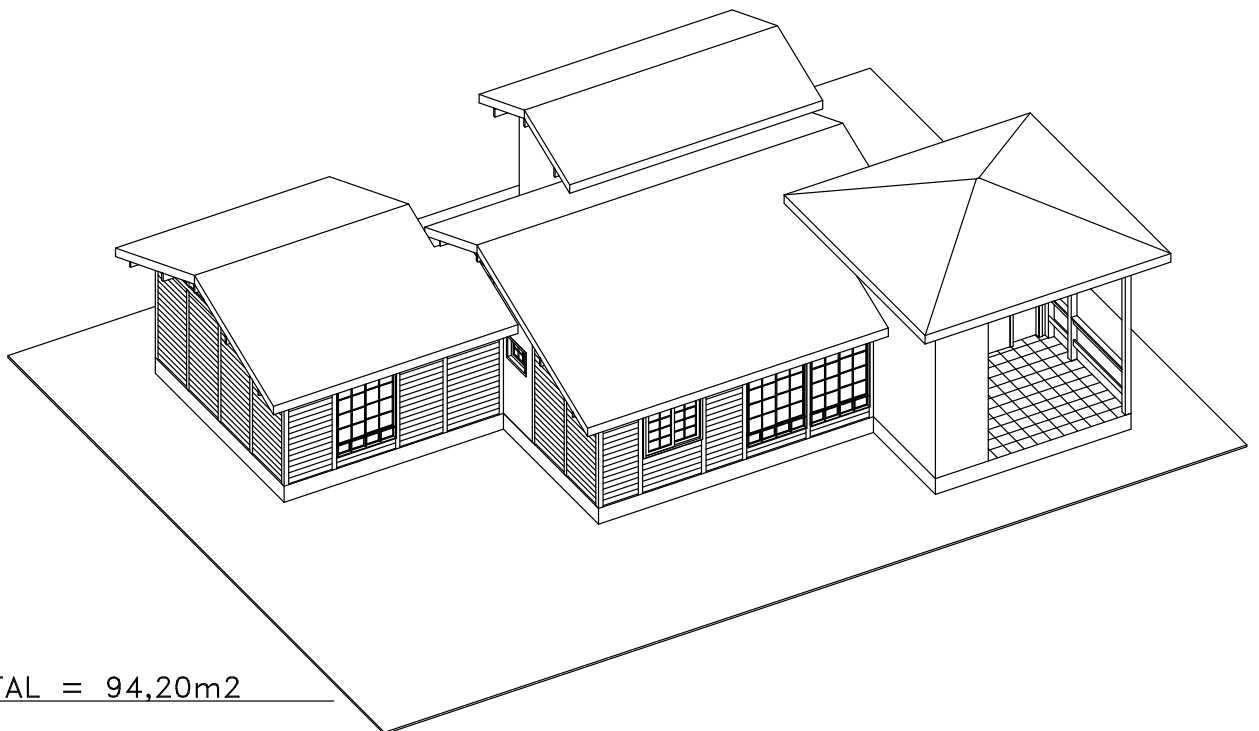

Castor

Casas de Madeira Pré Fabricadas
(31) 3712-7449 | 9 9687-2221
<http://www.castorcasaspre.com.br>
contato@castorcasaspre.com.br

Casas de Madeira

ÁREA TOTAL = 94,20m²

Castor

Casas de Madeira Pré Fabricadas
(31) 3712-7449 | 9 9687-2221
<http://www.castorcasaspre.com.br>
contato@castorcasaspre.com.br

Casas de Madeira