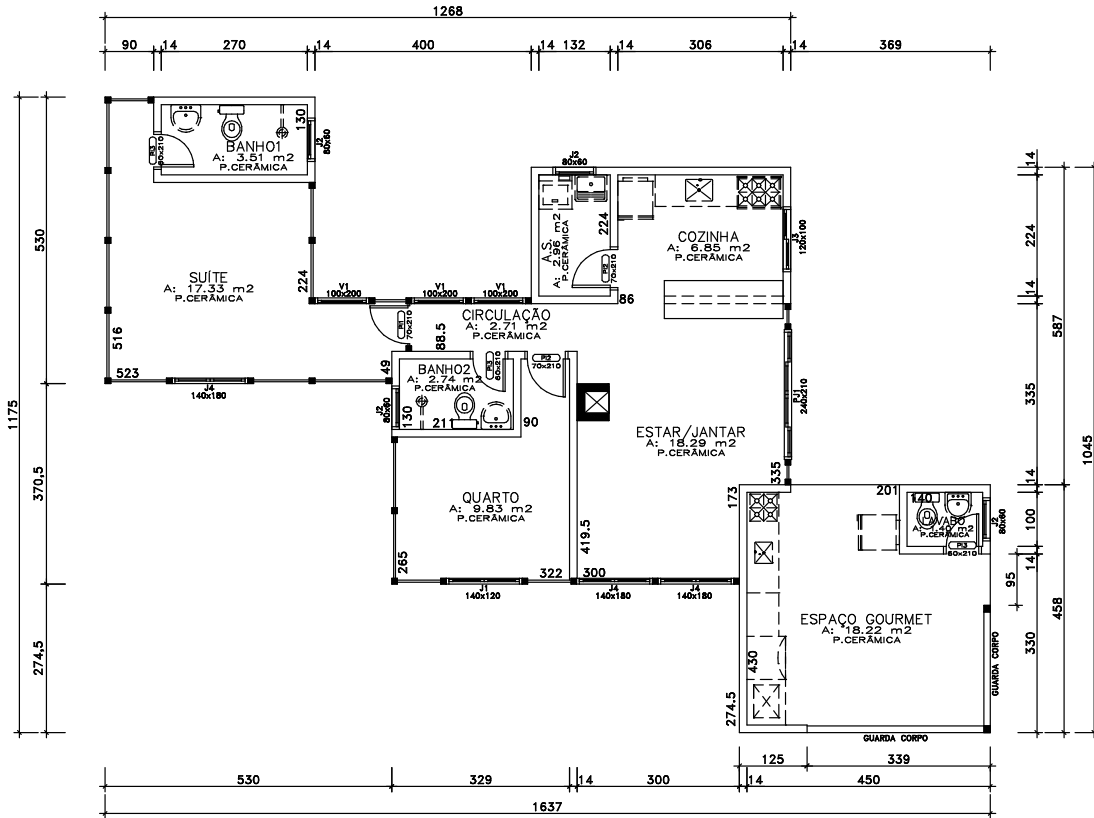

Castor

Casas de Madeira Pré Fabricadas
(31) 3712-7449 | 9 9687-2221
<http://www.castorcasaspre.com.br>
contato@castorcasaspre.com.br

Casas de Madeira

ÁREA TOTAL = 94,20m²

Castor

Casas de Madeira Pré Fabricadas
(31) 3712-7449 | 9 9687-2221
<http://www.castorcasaspre.com.br>
contato@castorcasaspre.com.br